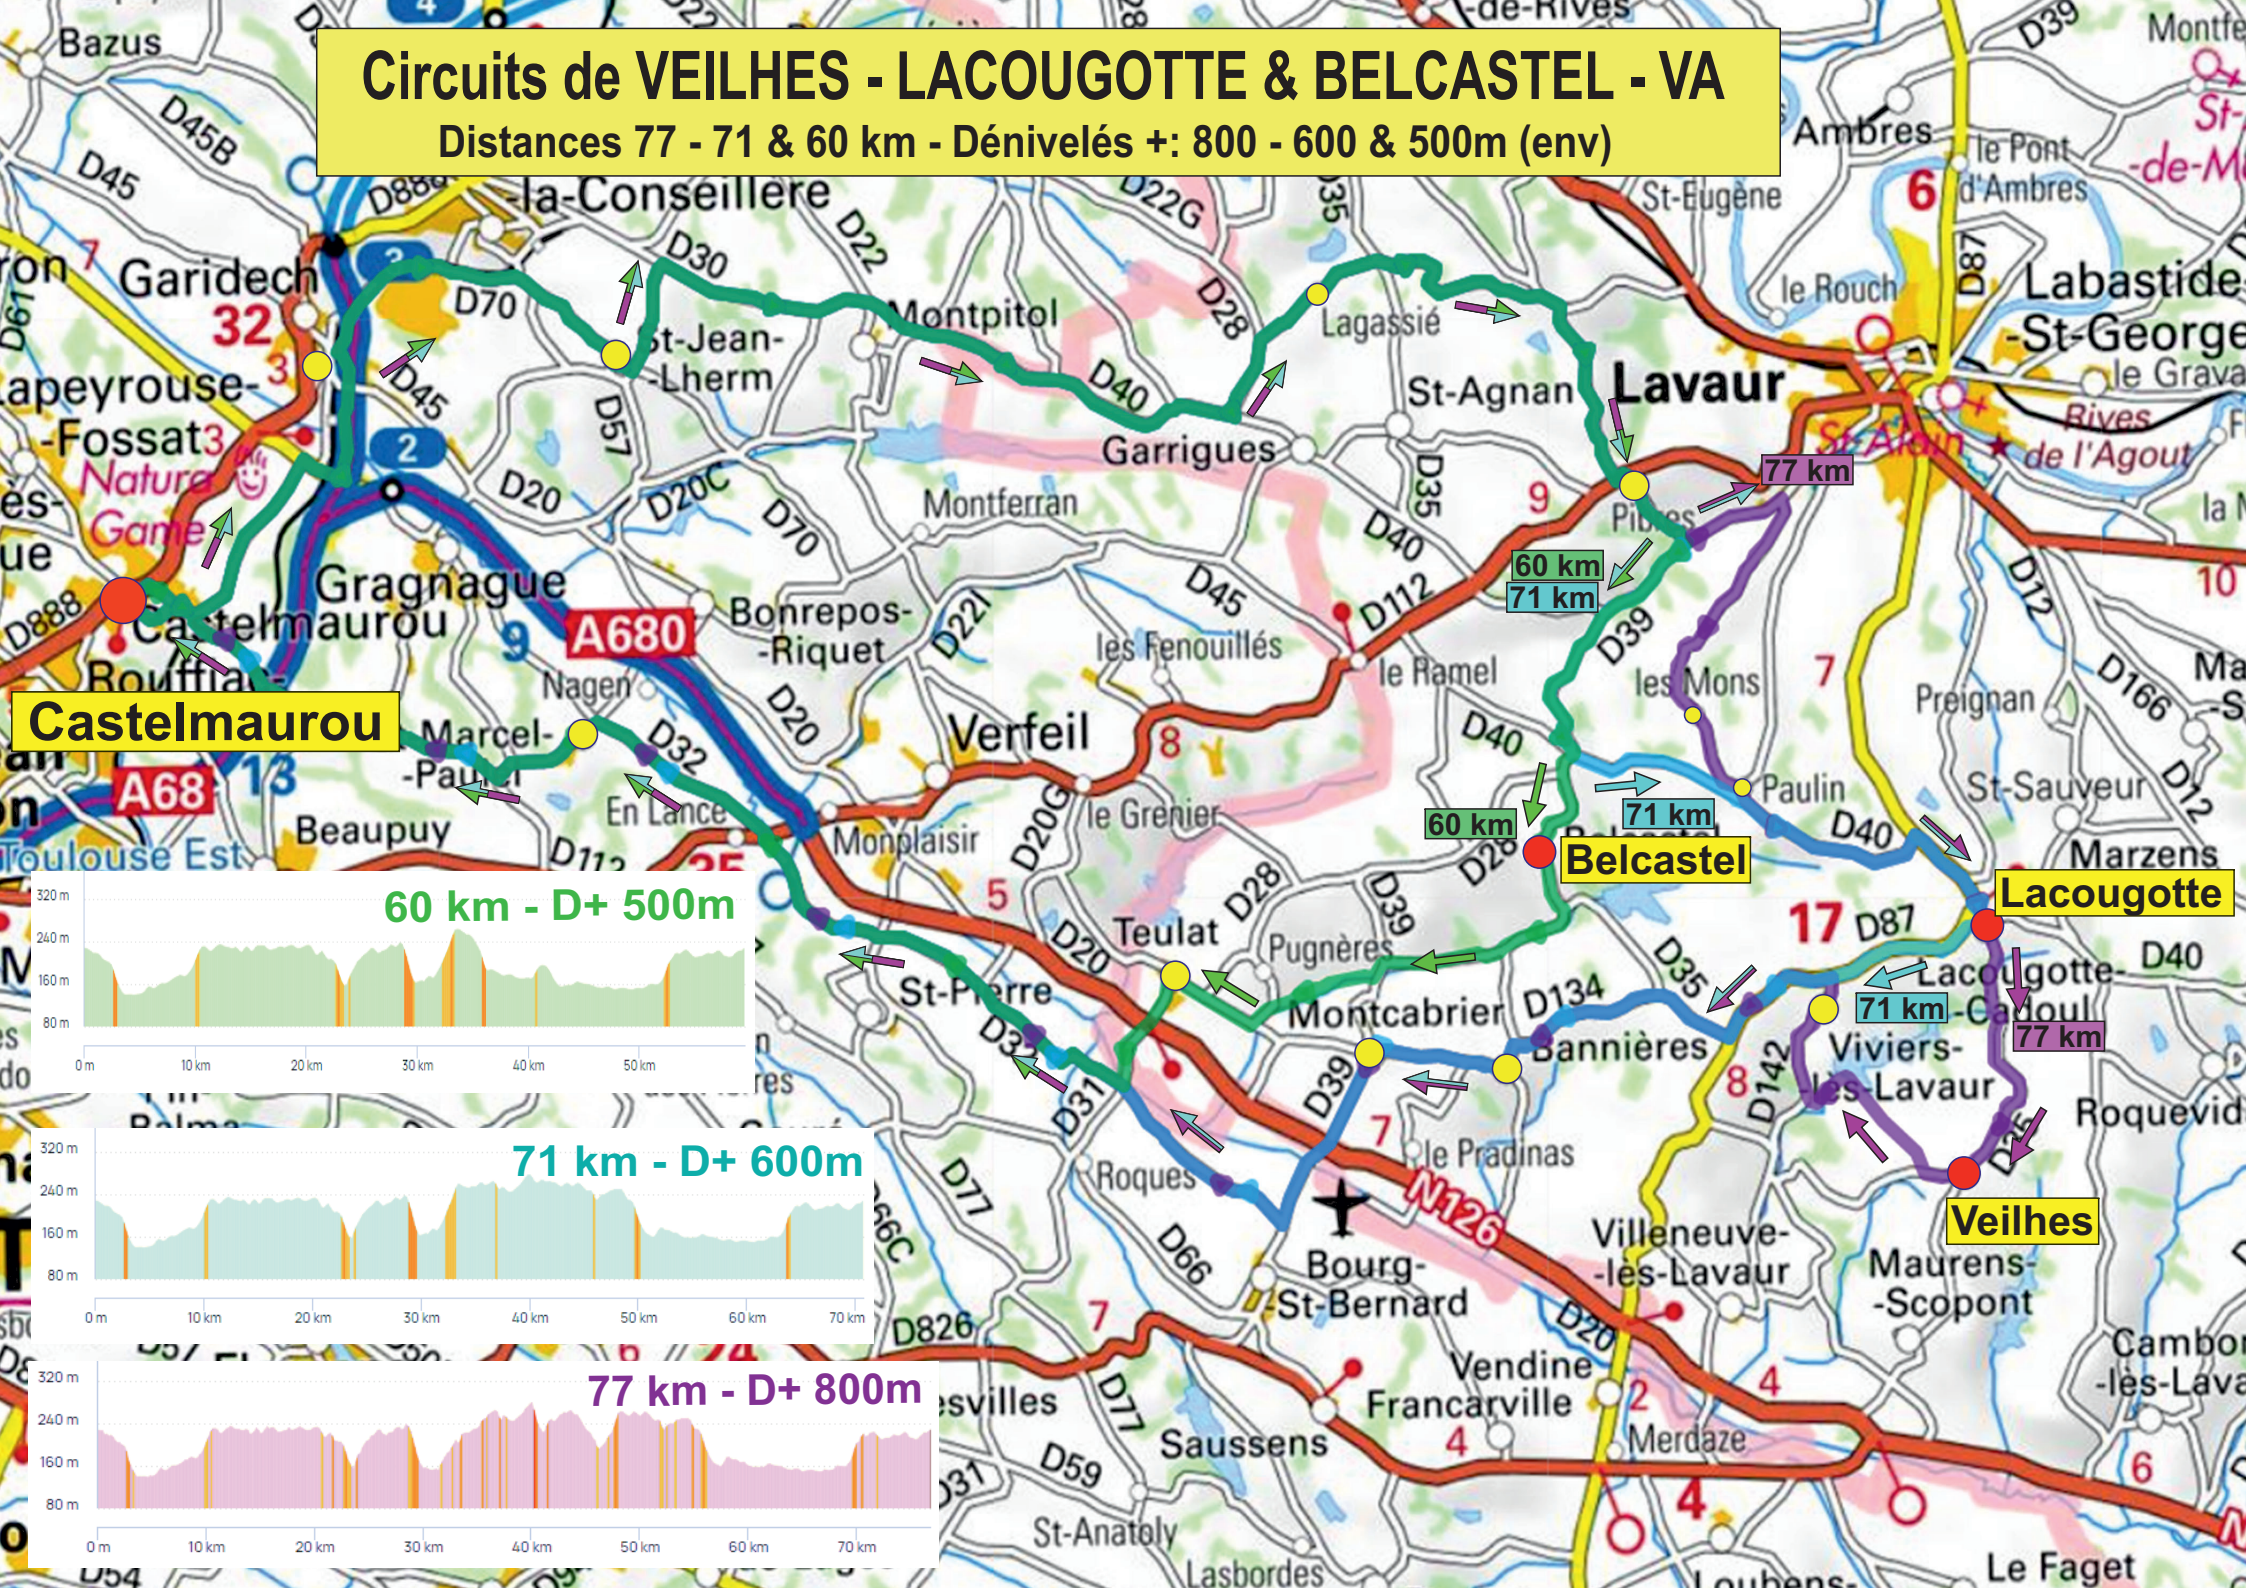

Circuits de VEILHES - LACOUGOTTE & BELCASTEL - VA

Distances 77 - 71 & 60 km - Dénivelés +: 800 - 600 & 500m (env)

Castelmaurou